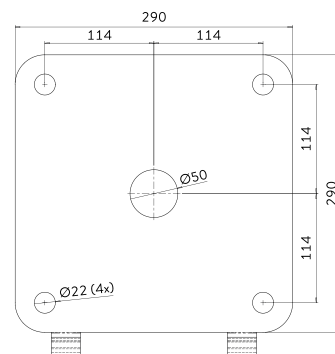

# FLAGGSTÅNG VEV / EKLUSIV

Flagpole ISS Exclusive

	6 m	8 m	9 m	10 m	12 m	14 m	16 m	18 m
<b>Vikt - kg</b> Weight	27	30	32	43	47	101	109	118
<b>Toppdiameter - mm</b> Top diameter	65	65	65	65	65	65	65	65
<b>Bottendiameter - mm</b> Bottom diameter	115	115	115	135	135	175	175	175
<b>Höjd rot till vev - mm</b> Height base to winch	900	900	900	900	900	900	900	900
<b>Rek. flaggstorlek - m<sup>2</sup></b> Rec. flag size	2,5	3,75	4,5	4,5	6	8	10	11,25
<b>Vindtest av RISE - m/s</b> Wind load test by RISE	85	60	51	66	52	58	54	50

**Markplatta 5-12 m**  
Ground plate 5-12 m

**Markplatta 14-18 m**  
Ground plate 14-18 m

**Markfäste 5-12 m**  
Flagpole Base 5-12 m

**Markfäste 14-18 m**  
Flagpole Base 14-18 m