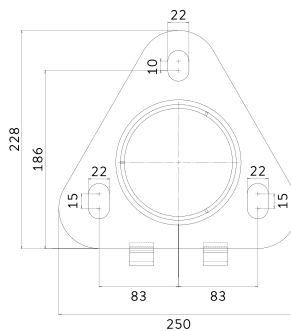

# FLAGGSTÅNG VEV / EKLUSIV

Flagpole ISS Exclusive

	6 m	8 m	9 m	10 m	12 m	14 m	16 m	18 m
<b>Vikt - kg</b> Weight	27	30	32	43	47	101	109	118
<b>Toppdiameter - mm</b> Top diameter	65	65	65	65	65	65	65	65
<b>Bottendiameter - mm</b> Bottom diameter	115	115	115	135	135	175	175	175
<b>Höjd rot till vev - mm</b> Height base to winch	900	900	900	900	900	900	900	900
<b>Rek. flaggstorlek - m<sup>2</sup></b> Rec. flag size	2,5	3,75	4,5	4,5	6	8	10	11,25
<b>Vindtest av RISE - m/s</b> Wind load test by RISE	85	60	51	66	52	58	54	50

**Markplatta 5-12 m**  
Ground plate 5-12 m

**Markplatta 14-18 m**  
Ground plate 14-18 m

**Markfäste 5-12 m**  
Flagpole Base 5-12 m

**Markfäste 14-18 m**  
Flagpole Base 14-18 m