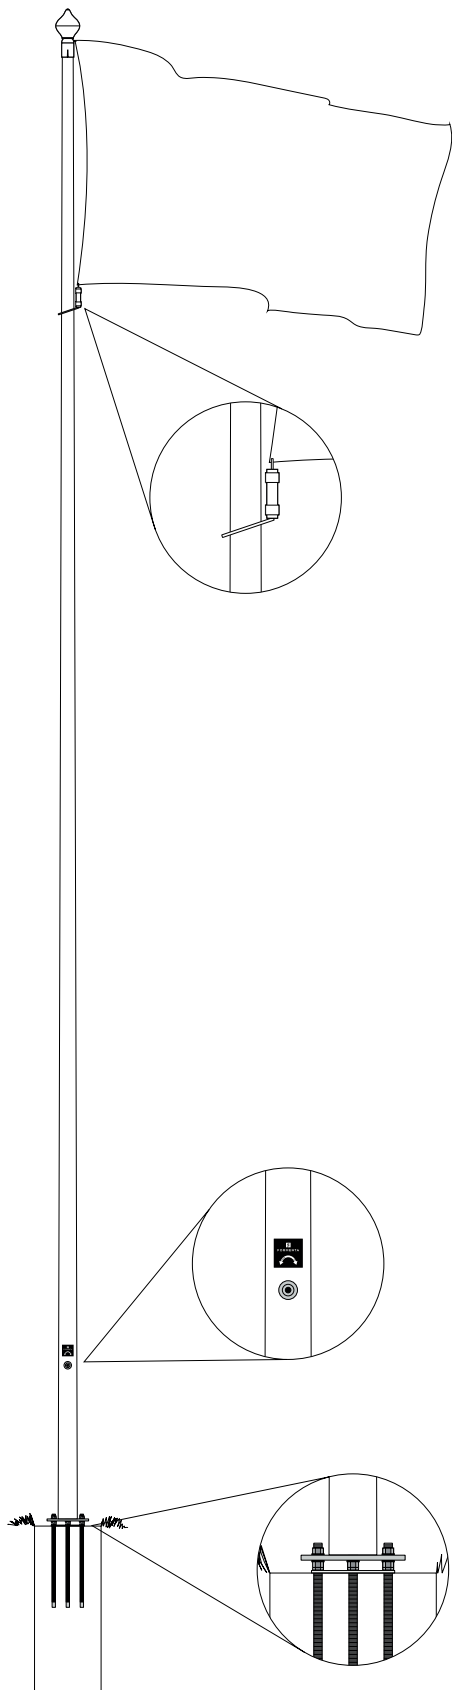

# FLAGGSTÅNG VEV / EKLUSIV

Flagpole ISS Exclusive

	6 m	8 m	9 m	10 m	12 m	14 m	16 m	18 m
<b>Vikt - kg</b> Weight	27	30	32	43	47	101	109	118
<b>Toppdiameter - mm</b> Top diameter	65	65	65	65	65	65	65	65
<b>Bottendiameter - mm</b> Bottom diameter	115	115	115	135	135	175	175	175
<b>Höjd rot till vev - mm</b> Height base to winch	900	900	900	900	900	900	900	900
<b>Rek. flaggstorlek - m<sup>2</sup></b> Rec. flag size	2,5	3,75	4,5	4,5	6	8	10	11,25
<b>Vindtest av RISE - m/s</b> Wind load test by RISE	85	60	51	66	52	58	54	50

**Markplatta 5-12 m**  
Ground plate 5-12 m

**Markplatta 14-18 m**  
Ground plate 14-18 m

**Markfäste 5-12 m**  
Flagpole Base 5-12 m

**Markfäste 14-18 m**  
Flagpole Base 14-18 m