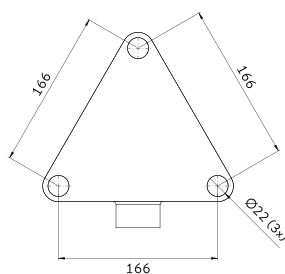

# FLAGGSTÅNG VEV / EKLUSIV

Flagpole ISS Exclusive

	6 m	8 m	9 m	10 m	12 m	14 m	16 m	18 m
<b>Vikt - kg</b> Weight	27	30	32	43	47	101	109	118
<b>Toppdiameter - mm</b> Top diameter	65	65	65	65	65	65	65	65
<b>Bottendiameter - mm</b> Bottom diameter	115	115	115	135	135	175	175	175
<b>Höjd rot till vev - mm</b> Height base to winch	900	900	900	900	900	900	900	900
<b>Rek. flaggstorlek - m<sup>2</sup></b> Rec. flag size	2,5	3,75	4,5	4,5	6	8	10	11,25
<b>Vindtest av RISE - m/s</b> Wind load test by RISE	85	60	51	66	52	58	54	50

**Markplatta 5-12 m**  
Ground plate 5-12 m

**Markplatta 14-18 m**  
Ground plate 14-18 m

**Markfäste 5-12 m**  
Flagpole Base 5-12 m

**Markfäste 14-18 m**  
Flagpole Base 14-18 m