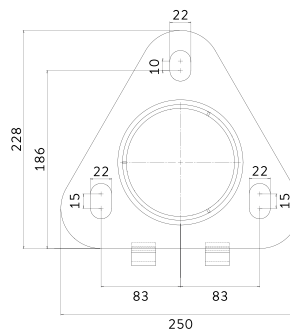

FLAGGSTÅNG STANDARD/ORIGINAL

Flagpole Original

	6 m	8 m	9 m	10 m	12 m	14 m	16 m	18 m
Vikt - kg <i>Weight</i>	25	28	30	41	44	98	105	115
Toppdiameter - mm <i>Top diameter</i>	65	65	65	65	65	65	65	65
Bottendiameter - mm <i>Bottom diameter</i>	115	115	115	135	135	175	175	175
Höjd rot till knape - mm <i>Height base to cleat</i>	1400	1400	1400	1400	1400	1400	1400	1400
Rek. flaggstorlek - m² <i>Rec. flag size</i>	2,5	3,75	4,5	4,5	6	8	10	11,25
Vindtest av RISE - m/s <i>Wind load test by RISE</i>	85	60	51	66	52	58	54	50

Markplatta 5-12 m
Ground plate 5-12 m

Markplatta 14-18 m
Ground plate 14-18 m

Markfäste 5-12 m
Flagpole Base 5-12 m

Markfäste 14-18 m
Flagpole Base 14-18 m