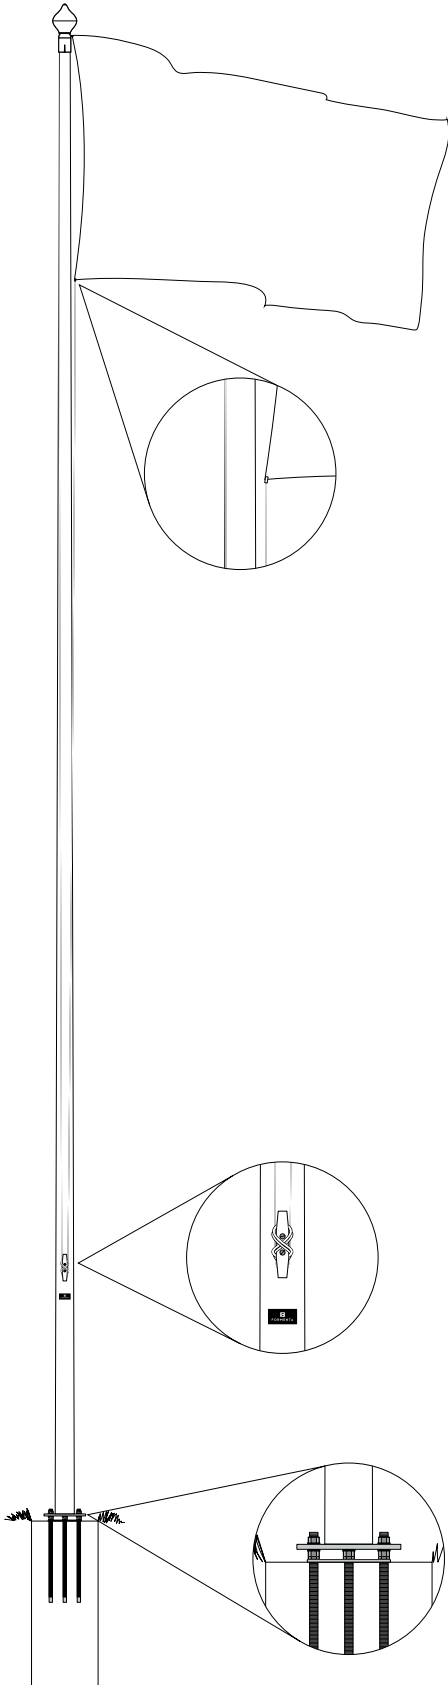

FLAGGSTÅNG STANDARD/ORIGINAL

Flagpole Original

	6 m	8 m	9 m	10 m	12 m	14 m	16 m	18 m
Vikt - kg <i>Weight</i>	25	28	30	41	44	98	105	115
Toppdiameter - mm <i>Top diameter</i>	65	65	65	65	65	65	65	65
Bottendiameter - mm <i>Bottom diameter</i>	115	115	115	135	135	175	175	175
Höjd rot till knape - mm <i>Height base to cleat</i>	1400	1400	1400	1400	1400	1400	1400	1400
Rek. flaggstorlek - m² <i>Rec. flag size</i>	2,5	3,75	4,5	4,5	6	8	10	11,25
Vindtest av RISE - m/s <i>Wind load test by RISE</i>	85	60	51	66	52	58	54	50

Markplatta 5-12 m
Ground plate 5-12 m

Markplatta 14-18 m
Ground plate 14-18 m

Markfäste 5-12 m
Flagpole Base 5-12 m

Markfäste 14-18 m
Flagpole Base 14-18 m