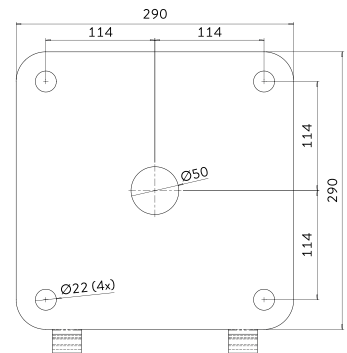

FLAGGSTÅNG STANDARD/ORIGINAL

Flagpole Original

	6 m	8 m	9 m	10 m	12 m	14 m	16 m	18 m
Vikt - kg <i>Weight</i>	25	28	30	41	44	98	105	115
Toppdiameter - mm <i>Top diameter</i>	65	65	65	65	65	65	65	65
Bottendiameter - mm <i>Bottom diameter</i>	115	115	115	135	135	175	175	175
Höjd rot till knape - mm <i>Height base to cleat</i>	1400	1400	1400	1400	1400	1400	1400	1400
Rek. flaggstorlek - m² <i>Rec. flag size</i>	2,5	3,75	4,5	4,5	6	8	10	11,25
Vindtest av RISE - m/s <i>Wind load test by RISE</i>	85	60	51	66	52	58	54	50

Markplatta 5-12 m
Ground plate 5-12 m

Markplatta 14-18 m
Ground plate 14-18 m

Markfäste 5-12 m
Flagpole Base 5-12 m

Markfäste 14-18 m
Flagpole Base 14-18 m