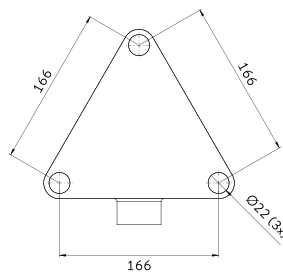

FLAGGSTÅNG STANDARD/ORIGINAL

Flagpole Original

	6 m	8 m	9 m	10 m	12 m	14 m	16 m	18 m
Vikt - kg <i>Weight</i>	25	28	30	41	44	98	105	115
Toppdiameter - mm <i>Top diameter</i>	65	65	65	65	65	65	65	65
Bottendiameter - mm <i>Bottom diameter</i>	115	115	115	135	135	175	175	175
Höjd rot till knape - mm <i>Height base to cleat</i>	1400	1400	1400	1400	1400	1400	1400	1400
Rek. flaggstorlek - m² <i>Rec. flag size</i>	2,5	3,75	4,5	4,5	6	8	10	11,25
Vindtest av RISE - m/s <i>Wind load test by RISE</i>	85	60	51	66	52	58	54	50

Markplatta 5-12 m
Ground plate 5-12 m

Markplatta 14-18 m
Ground plate 14-18 m

Markfäste 5-12 m
Flagpole Base 5-12 m

Markfäste 14-18 m
Flagpole Base 14-18 m